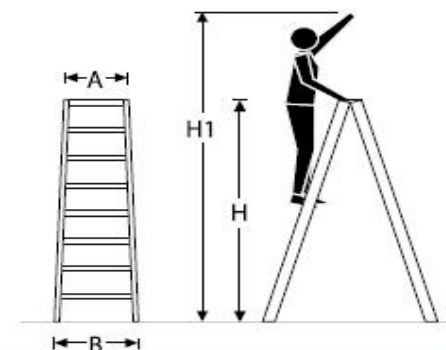

Mod. LD

Drabina drewniana

Wooden ladder

Dřevěný žebřík

Drabina wykonana z litego drewna,
wyposażona w antypoślizgowe stopki.
*Special removable rung/floor provided
with safety railing.*
Žebřík vyroben z litého dřeva,
vybaven protiskluzovými patkami.

Nowe, antypoślizgowe szczeble.
New, non-slip rungs.
Nové, protiskluzové příče.

Element Item / Díl	Liczba szczebli N. Rungs / Počet příčli	Waga Weight / Váha (kg)	H. cm	H.1 cm	A cm	B cm
LD04	2 x 4	7	105	280	33	47
LD05	2 x 5	9	130	310	33	51
LD06	2 x 6	10	160	350	33	54
LD07	2 x 7	12,5	185	380	33	57
LD08	2 x 8	14,5	212	400	33	61
LD10	2 x 10	17	265	440	33	70